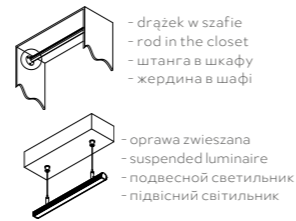

PL Profil GLAX drążkowy **EN** GLAX rail profile **DE** GLAX-Stangenprofil **RU** Профиль-штанга GLAX **CS** Profil GLAX tyčový **FR** Profilé GLAX LED de penderie **ES** Perfil-Barra GLAX **RO** Profilul pentru garderoba GLAX **UK** Профіль GLAX штанговий

Możliwości montażu jako,
assembly options as,
варианты сборки как,
Можливість установки як

- drążek w szafie
- rod in the closet
- штанга в шафу
- жердина в шафі

- oprawa zwieszana
- suspended luminaire
- подвесной светильник
- підвісний світильник