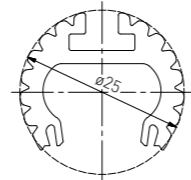

PL Profil GLAX drążkowy **EN** GLAX rail profile **DE** GLAX-Stangenprofil **RU** Профиль-штанга GLAX **CS** Profil GLAX tyčový **FR** Profilé GLAX LED de penderie **ES** Perfil-Barra GLAX **RO** Profilul pentru garderoba GLAX **UK** Профіль GLAX штанговий

Możliwości montażu jako,
assembly options as,
варианты сборки как,
Можливість установки як

- drążek w szafie
- rod in the closet
- штанга в шафу
- жердина в шафі

- oprawa zwieszana
- suspended luminaire
- подвесной светильник
- підвісний світильник